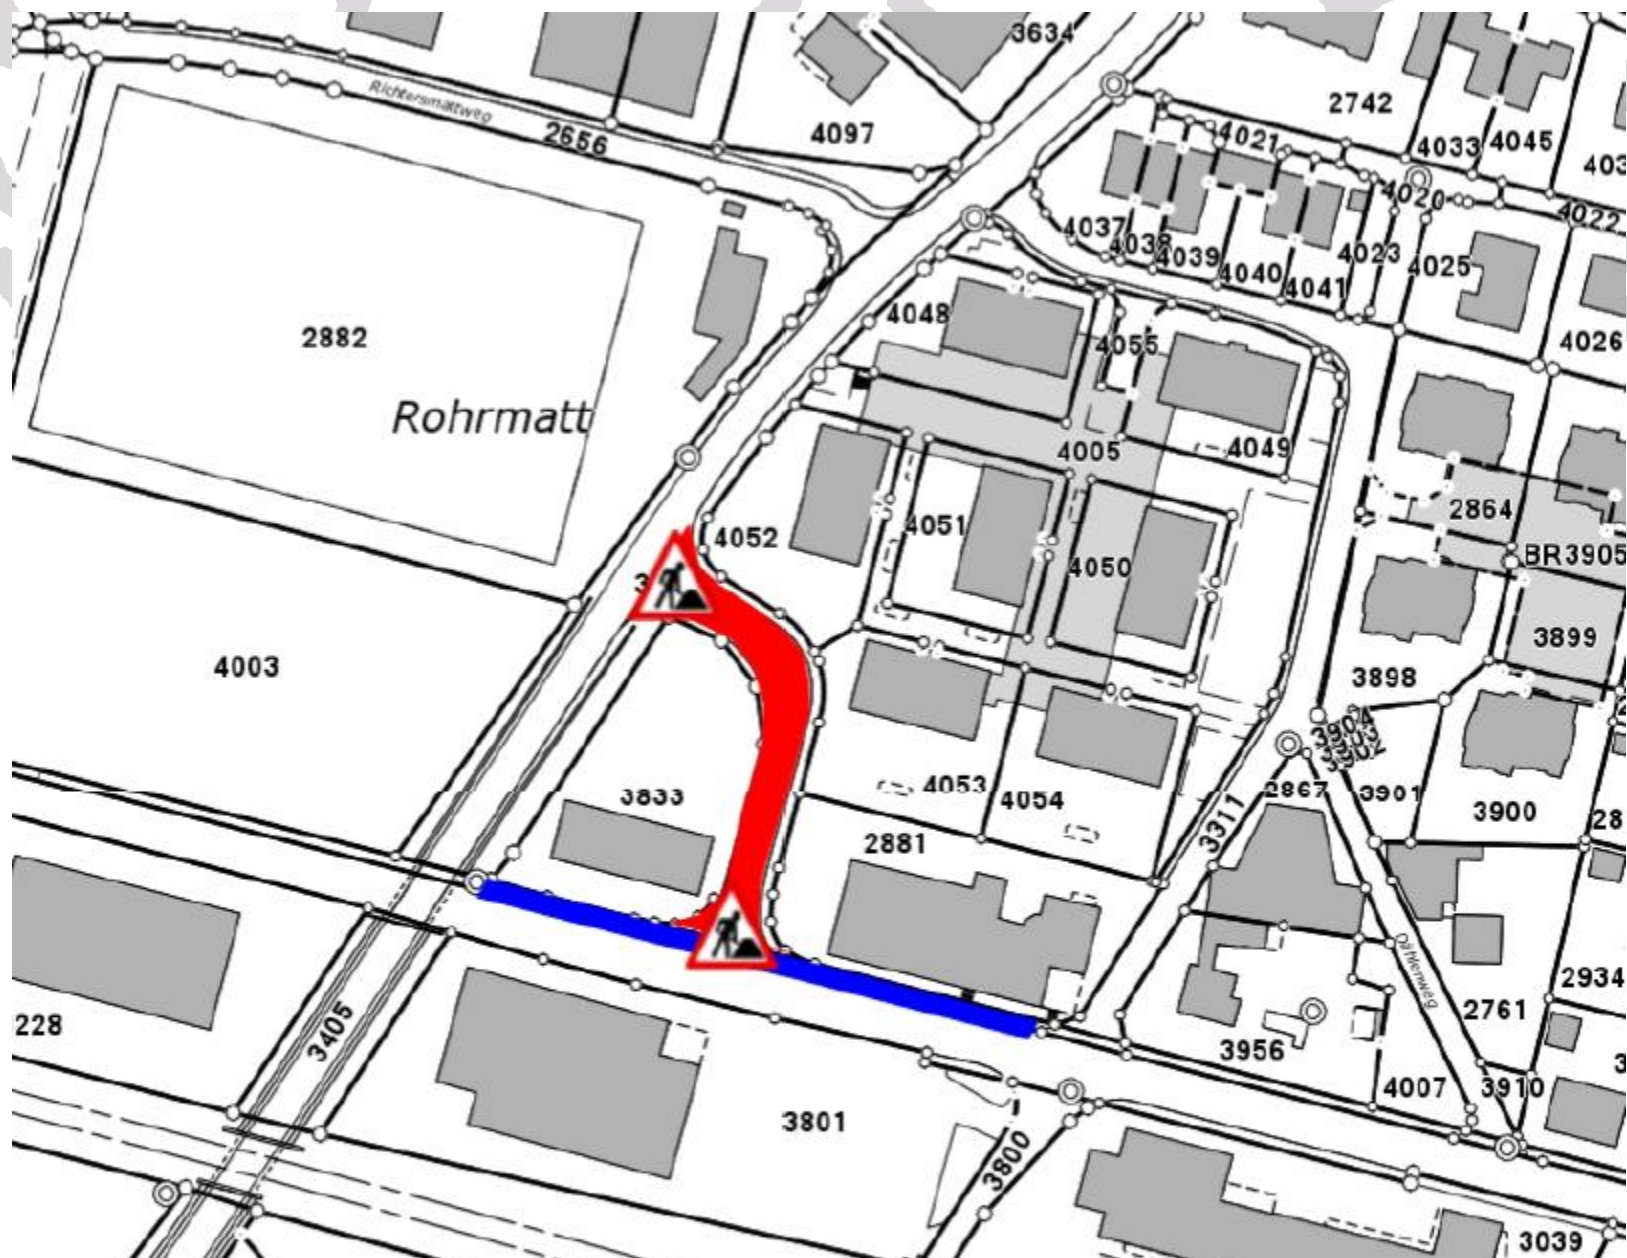

Wasserleitungersatz Bern- Lyssstrasse

Baustelle Etappe 9

Montag, 25. Juli 2016

Verbindung Dorfstrasse – Bernstrasse
Für jeglichen Verkehr gesperrt!

Besten Dank für Ihr Verständnis