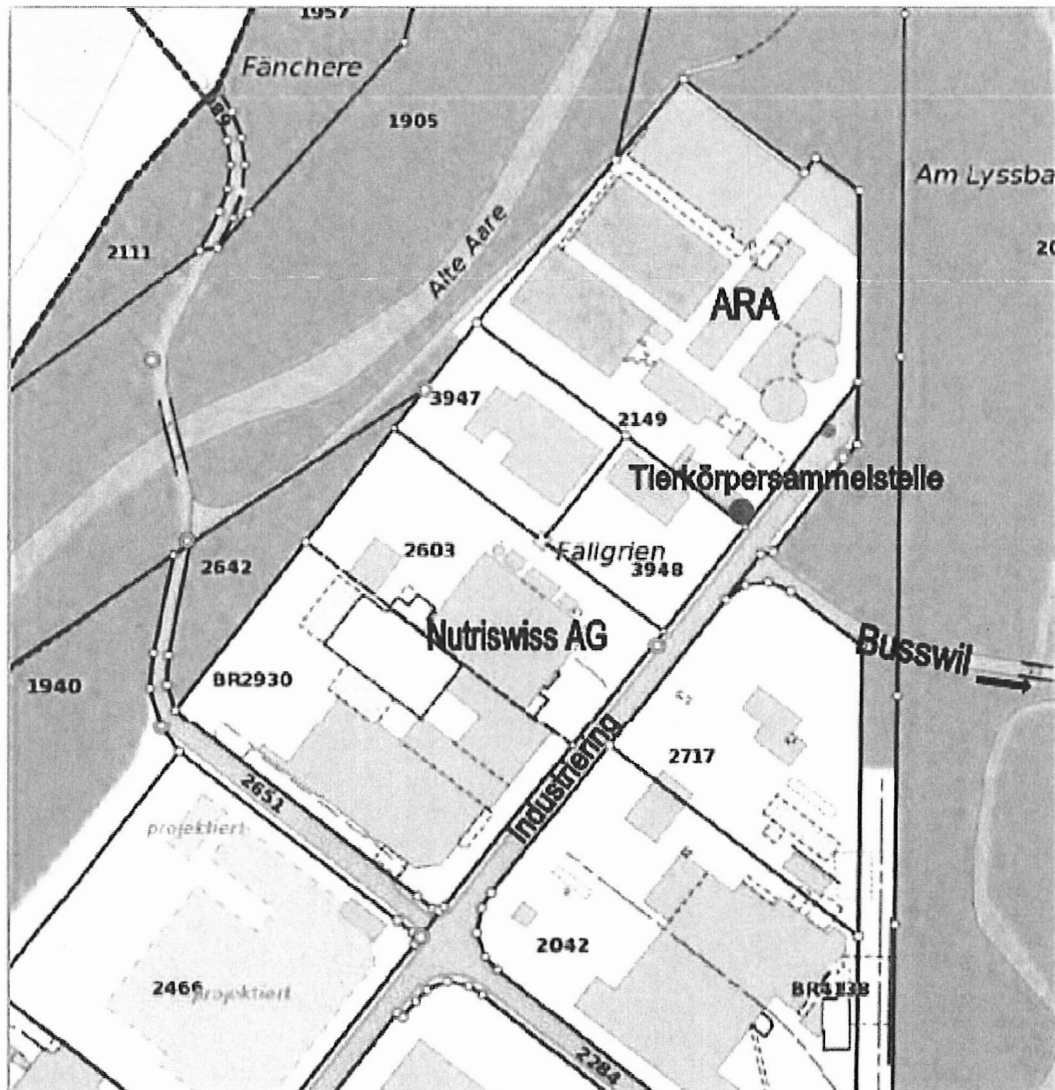

Regionale Tierkörper- sammelstelle

3250 Lyss

Adresse   Industriering 26a, Lyss

Öffnungszeiten   Montag bis Samstag, 8 – 12 Uhr bedient (Sonn- und Feiertage geschlossen)

Anlieferung   **Tierkörper bis max. 200 kg** werden während den Öffnungszeiten entgegen-
genommen. Ausserhalb der Öffnungszeiten können Kleintiere über die
Einwurfklappe abgegeben werden.

Abholdienst GZM **Für Kadaver ab 200 kg** muss der Abholdienst der GZM avisiert werden
7.00 bis 12.00 und 13.15 bis 17.00 Uhr   032 387 47 87
Ausserhalb Bürozeit Pikettdienst   032 384 33 33

Gemeinde Lyss
Bau + Planung
Bahnhofstrasse 10
3250 Lyss
T 032 387 03 10
F 032 387 03 20
E bau@lyss.ch
I www.lyss.ch