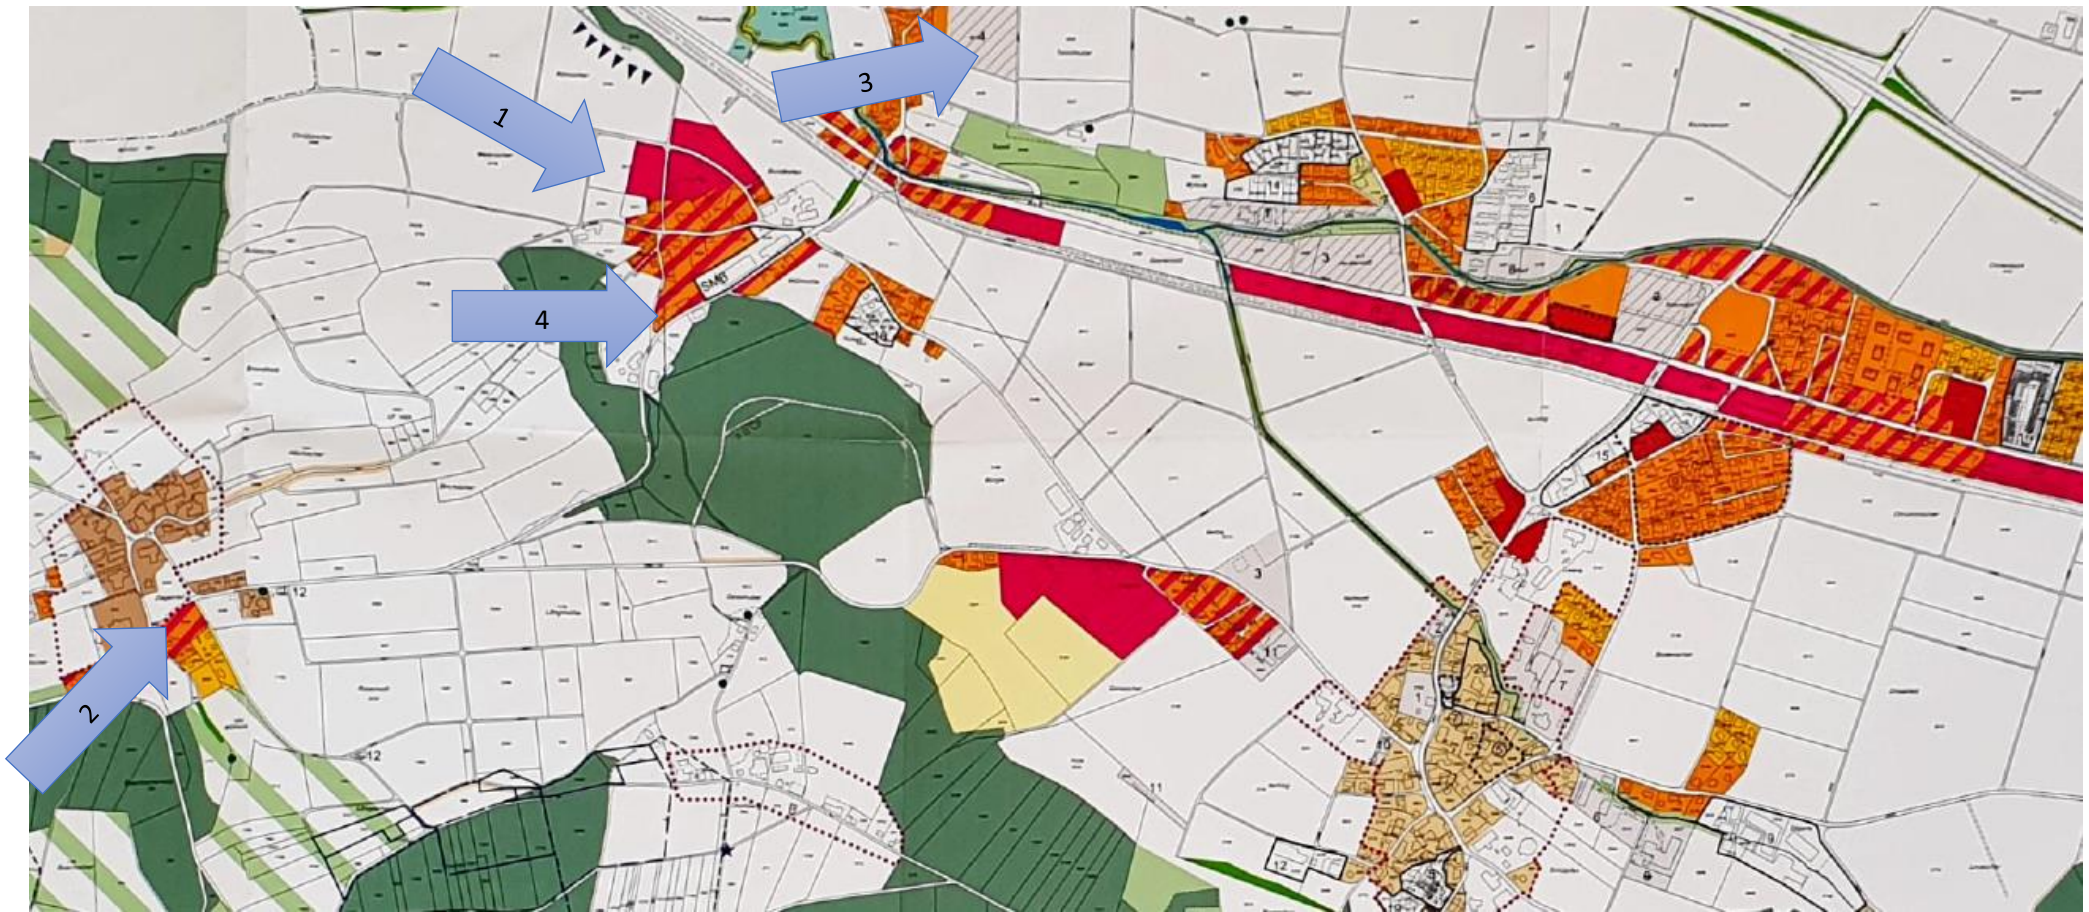

1,  
3616

3,  
3915

2,  
3799

4,  
3805

1) Affolter Werner, Bundkofen 487,  
2)

2) Pauli Hans, Ziegelried 337, 3054  
Schüpfen

3) Schafroth Niklaus, Bundkofen, 3054  
Schüpfen

4) Indermühle Beatrice, Bundkofen  
479, 3054 Schüpfen

Nr.	Parzelle	Standort	Grundeigentümer	Fläche (m2)	Zone	Bemerkungen
1	3616	Bundkofen	Affolter Werner, Bundkofen 487 3054 Schüpfen	ca. 5'000	G	
2	3799	Ziegelried	Pauli Hans, Ziegelried 337, 3054 Schüpfen	3'379	WG2	
3	3915	Tannlihubel	Schafroth Niklaus, Bundkofen, 3054 Schüpfen	13'563	ZFS	Für Pferdebetrieb
4	3805	Bundkofen	Indermühle Beatrice, Bundkofen 479, 3054 Schüpfen	ca. 1'500	WG2	