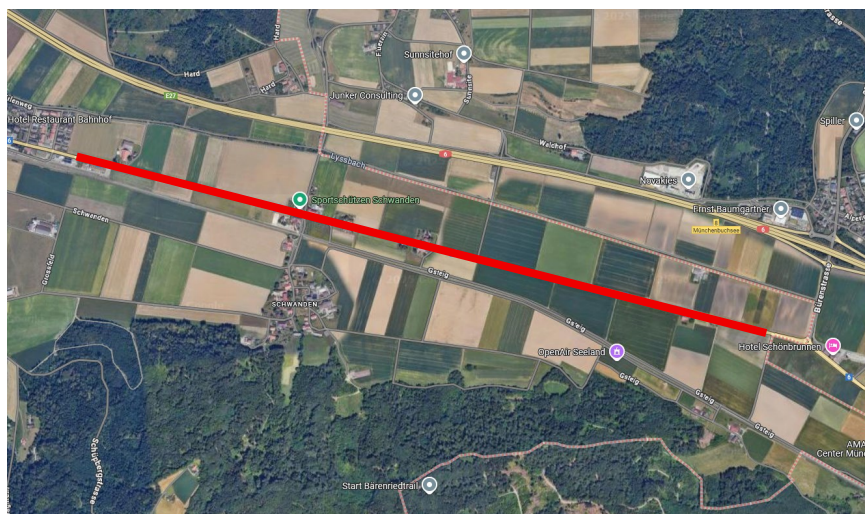

### Schöpfen, Bernstrasse Ortsende - Schönbrunnen

Sehr geehrte Damen und Herren,

Wir möchten Sie über folgende Arbeiten informieren.

Das Tiefbauamt des Kantons Bern, Strasseninspektorat Seeland, ersetzt auf dem nachfolgend beschriebenen Strassenabschnitt den bestehenden Fahrbahnbelag.

An diesem Tag wird die Kantonsstrasse vollständig gesperrt. Zufahrten und Wegfahrten zu den angrenzenden Liegenschaften im Baustellenperimeter sind nicht möglich. Wir bitten alle Anwohnerinnen und Anwohner, deren Zu- und Wegfahrt über die Kantonsstrasse erfolgt, ihr Fahrzeug am Samstag, 20.06.2026, vor 01:00 Uhr außerhalb der rot markierten Strecke zu parkieren. Nach 01:00 Uhr ist keine Wegfahrt über die Kantonsstrasse mehr möglich.