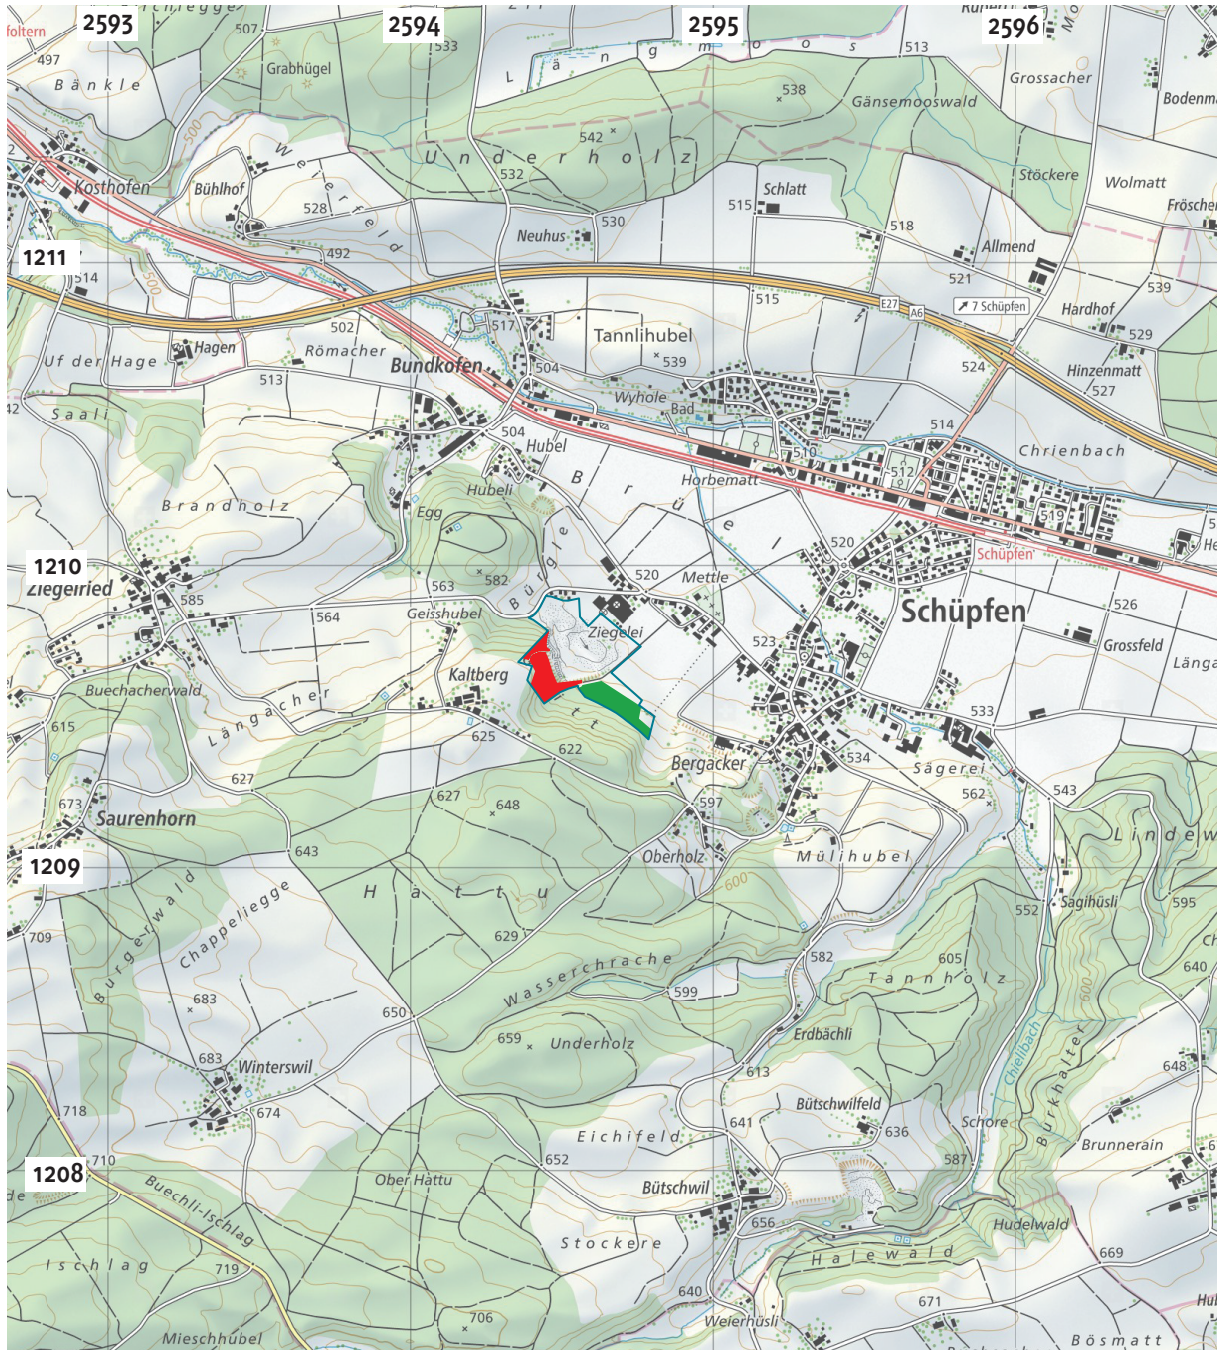

Überbauungsordnung Tongrube Gritt, Schüpfen (BE)

ÜBERSICHT RODUNGSGESUCH (M 1:25 000)

Kartengrundlage: Bundesamt für Landestopografie

- Definitive Rodung
- Geltungsbereich Überbauungsordnung
- Ersatzaufforstung definitive Rodung

1

Übersicht Rodungsgesuch (M 1:25 000)
27.9.2021 · LH/Ho · B1498